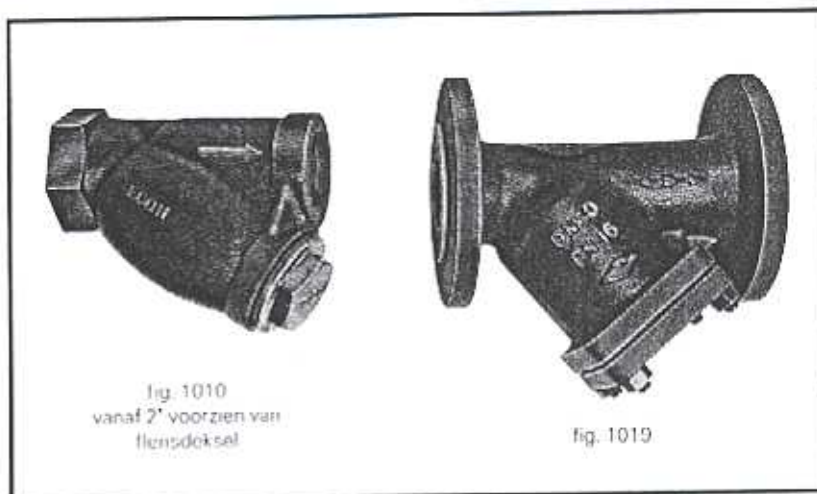

gietijzeren econ superfilters

met BSP binnendraad: fig. 1010
met flenzen vlg. DIN 2633 PN 16: fig. 1019

fig. 1010
vanaf 2" voorzien van
flensdaksel

fig. 1019

vuilopname capaciteit: belangrijk voor een goede filter is het reinigend vermogen; de perforatie van het zeefelement is hierbij maatgevend, alsmede de opvangmogelijkheid van vuil zonder direct het filter geheel te blokkeren; bij de econ superfilters is ook aan deze details ruime aandacht besteed.