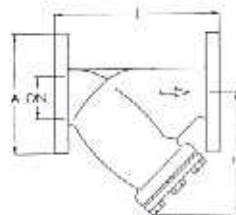

zeefperforatie: 0,6 mm

speciale uitvoeringen:

- nodular gietijzer (fig. 1020), PN 25
- deksel met spui-aansluiting
- zeefelement met andere perforatie en/of van ander materiaal
- NPT draad
- met andere flensafmetingen
- met permanent magneet

afmetingen (mm):

fig. 1010
1/4" t/m 1 1/2"

fig. 1010
2" t/m 3"

fig. 1019
DN 15 t/m 200

d	DN	fig. 1010				fig. 1019				
		L	H	gew. kg	reserve zeef lengte/diam.	L	A	H	gew. kg	reserve zeef lengte/diam.
1/4"	-	72	46	0,3	50 x 18	-	-	-	-	-
3/8"	-	72	46	0,3	50 x 18	-	-	-	-	-
1/2"	15	85	53	0,5	57 x 23	130	95	90	3	56 x 23
3/4"	20	100	63	0,8	69 x 28	150	105	100	4	68 x 28
1"	25	120	74	1,1	83 x 36	160	115	115	5	82 x 36
1 1/4"	32	140	88	1,9	99 x 42	180	140	125	7	98 x 42
1 1/2"	40	160	98	2,5	115 x 50	200	150	150	9	114 x 50
2"	50	205	140	6,1	154 x 60	230	165	160	12	119 x 61,5
2 1/2"	65	245	170	8,5	187 x 76	290	185	180	16	134 x 78,5
3"	80	265	185	12	201 x 83	310	200	215	21	149 x 89,5
-	100	-	-	-	-	350	220	235	30	169 x 109,5
-	125	-	-	-	-	400	250	275	43	199 x 137,5
-	150	-	-	-	-	480	285	305	61	224 x 160
-	200	-	-	-	-	600	340	390	121	284 x 210

grotere maten op aanvraag

reserve zeeelementen zijn normaal uit voorraad leverbaar